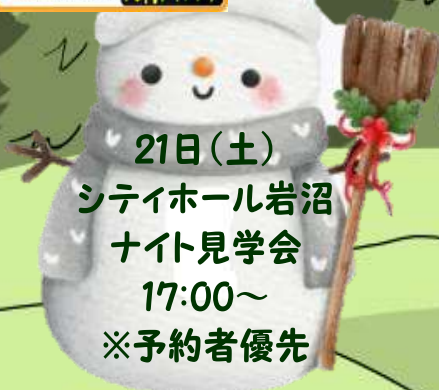

催事・見学会イベント

アトリエ iWA-be

10日(火)
シテイホール岩沼
見学会
11:00~
正月飾り
※予約者優先

12日(木)
おてんとさん大河原店
10:00~14:30
アンケートに答えて
景品GET!

iWA-be 大人の遠足

13日(金)
シテイホール岩沼
大人の遠足
イルミネーション
※要予約

14日(木)
かわまちテラス
10:00~16:00
アンケートに答えて
景品GET!

17日(火)
柴田ビッグ
10:00~14:30
アンケートに答えて
景品GET!

ドンキホーテ仙台南店
18日(水)10:00~17:00
19日(木)10:00~14:30
アンケートに答えて
景品GET!

iWA-be 10月チャレンジ

21日(土)
シテイホール岩沼
ナイト見学会
17:00~
※予約者優先

salon iWA-be

22日(日)
シテイホール岩沼
見学会
11:00~
癒しを求めて
※予約者優先

名取ビッグ
24日(火)10:00~14:30
アンケートに答えて
たまご券GET!